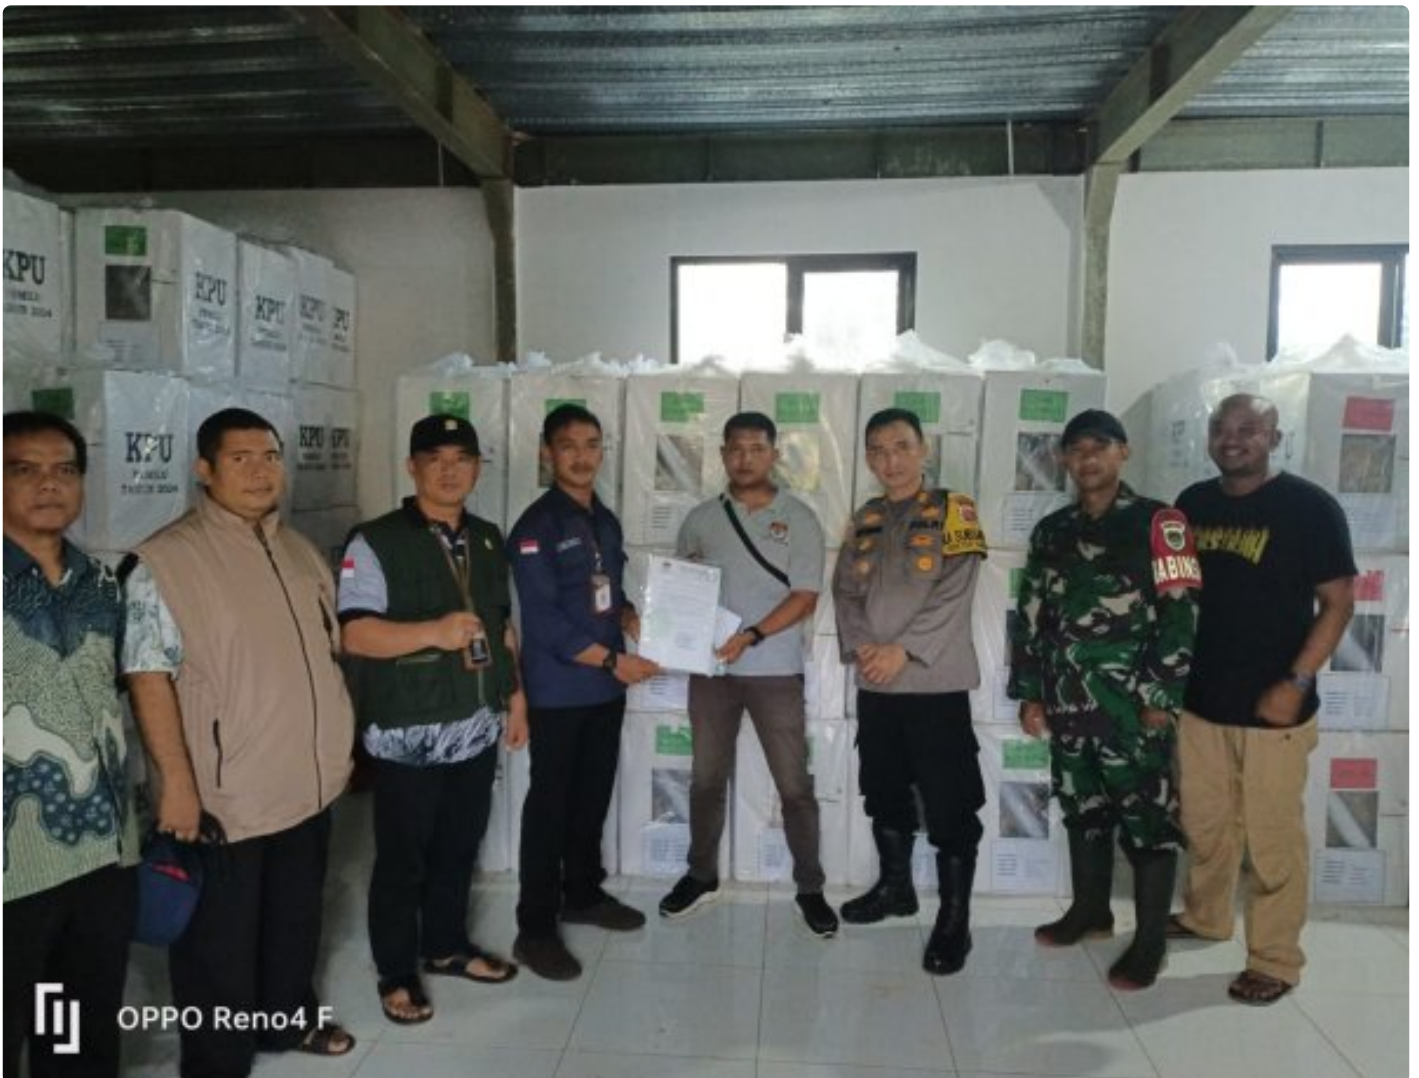

Koramil Surade Hadiri Pendistribusian Logistik Pemilu Tahun 2024 untuk Kec. Surade Kab. Sukabumi

Aa Ruslan Sutisna - SUKABUMI.UPDATES.CO.ID

Jan 25, 2024 - 09:28

Sukabumi - Pada hari Rabu tanggal 24 Januari 2024 sekitar pukul 16.10 s.d 18.30 WIB telah dilaksanakan Pendistribusian Logistik Pemilu 2024 dari Gudang Logistik KPUD Kab. Sukabumi ke Gudang Logistik PPK Surade Kab. Sukabumi.

Pendistribusian logistik Pemilu 2024 menggunakan 4 (empat) Kendaraan R4 Jenis Box dengan identitas, No Pol : B 9610 TXU supir IRPAN orang Desa. Cijulang Kec. Jampang Tengah Kab. Sukabumi, No Pol: B 9670 CCS dengan supir Andi Mulya orang Desa, Kadununggal Kec. Klapanunggal Kab. Sukabumi. No Pol : B 9262 TXW dengan supir Asep Wahyu Solihat orang Desa, Kutajaya Kec. Pasarkemis Kab. Tangerang, No Pol: B 9807 BXU dengan supir Bayu Saputra orang Kel. Cipinang Kec. Pulo Gadung Kab. Sukabumi.

Logistik Pemilu 2024 di serahkan oleh Kasubag Keuangan Umum dan Logistik KPUD Kab. Sukabumi Sdr. Fauzia Nurdin dan diterima oleh Ketua PPK Kecamatan Surade Sdr. Hamdin, demikian disampaikan dalam keterangan tertulis Sertu Wandu Anggota Koramil 0622-14/Surade, Kamis 25 Januari 2023.

Logistik tersebut diantaranya; Kotak Surat yang telah disegel yang berisikan, surat suara DPD 63055 Lembar untuk 12 Desa, Plano DPD sebanyak 265 set untuk 265 TPS, Alat bantu coblos tuna netra 265 buah (satu set/ buah / TPS).