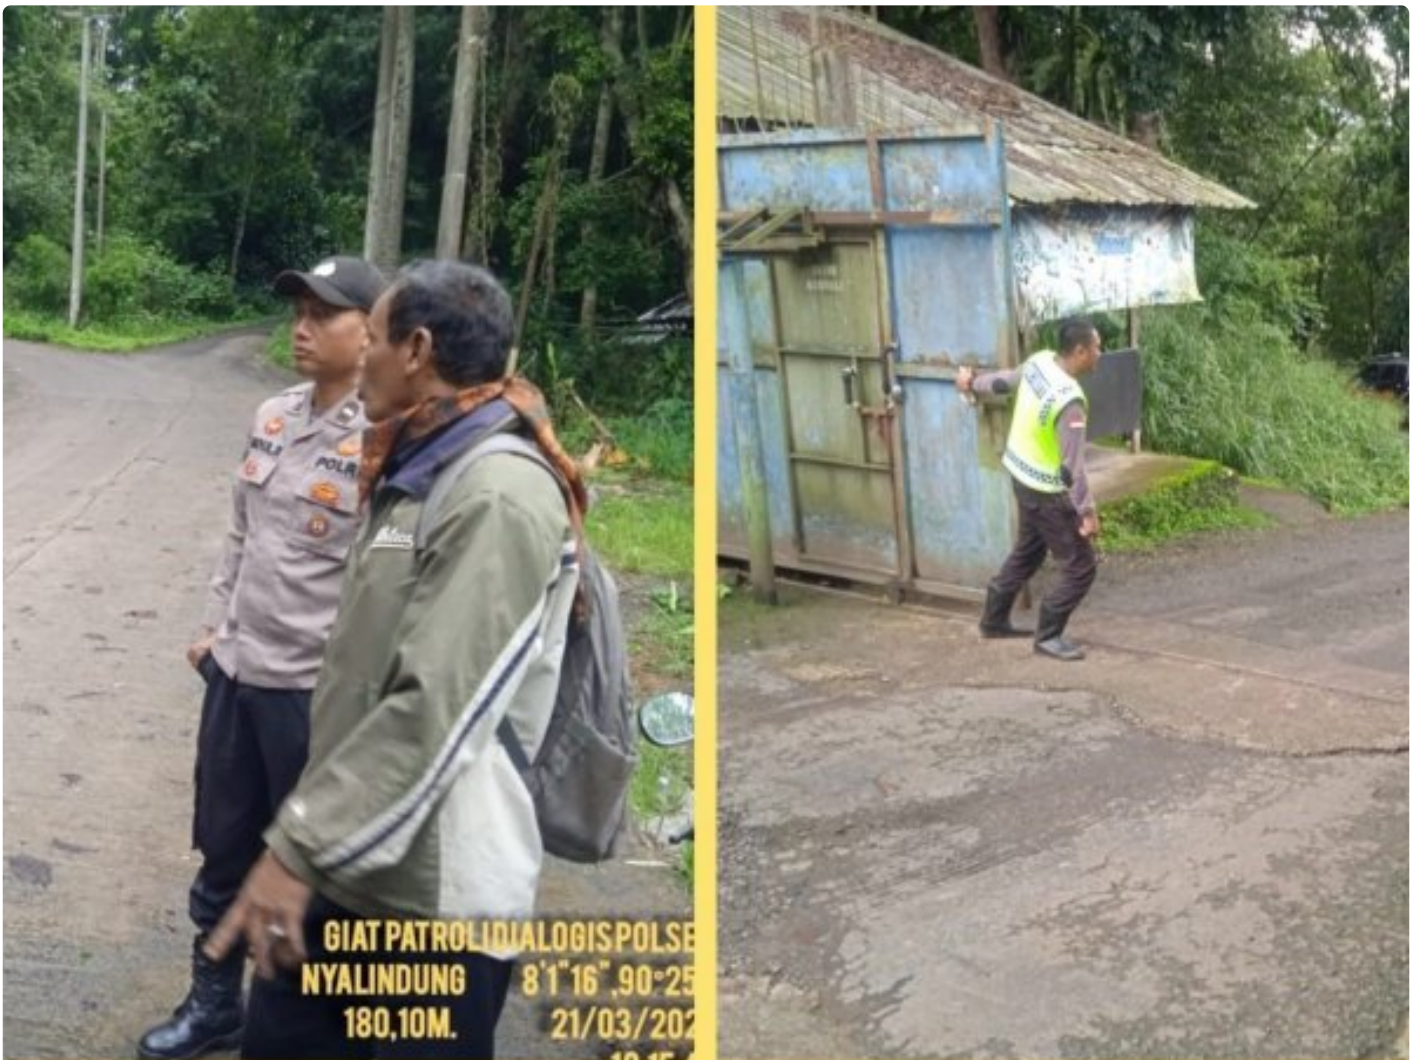

Patroli Dialogis Polsek Nyalindung Polres Sukabumi Mempererat Kedekatan dengan Masyarakat di Bulan Suci Ramadan

Sukabumi - SUKABUMI.UPDATES.CO.ID

Mar 21, 2024 - 13:37

Patroli Dialogis Polsek Nyalindung Polres Sukabumi Mempererat Kedekatan dengan Masyarakat di Bulan Suci Ramadan

Polsek Nyalindung kembali menunjukkan dedikasinya dalam menjaga keamanan dan ketertiban di wilayahnya dengan melaksanakan Patroli Dialogis pada hari

Kamis, tanggal 21 Maret 2024. Dengan dimulainya bulan suci Ramadan, petugas patroli yang dipimpin oleh AIPDA Abdul Rohman dan BRIPKA Ujang Rukmana tak henti-hentinya berkeliling sekitar wilayah hukum Polsek Nyalindung, memberikan himbauan dan pesan-pesan penting kepada masyarakat.

Rute patroli mereka dimulai dari Mako Polsek Nyalindung menuju ke kp. Cijurey, peternakan ayam pt. Hibah Putra Matahari di Desa Neglasari Kecamatan Nyalindung. Di sepanjang perjalanan, mereka tidak hanya memberikan himbauan terkait keamanan dan ketertiban, namun juga mengingatkan masyarakat akan bahaya yang mungkin terjadi saat musim hujan, seperti longsor dan pohon tumbang.

Kegiatan patroli ini bukan hanya sekedar memberikan instruksi, namun juga sebagai sarana untuk membangun kedekatan dengan masyarakat. Petugas patroli dengan ramah dan hangat menyapa warga, mengingatkan mereka akan pentingnya menjaga keamanan dan ketertiban, serta kekhusyuan dalam menjalankan ibadah puasa di bulan Ramadan.